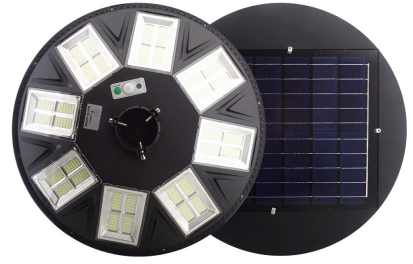

ProduseLED.ro | Telefon: 0731822886 | Email: office@produseled.com

www.produseculed.ro

Vezi mai multe detalii despre acest produs aici