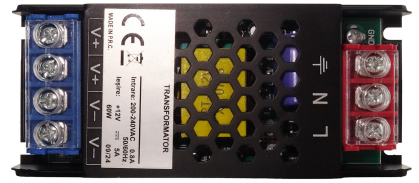

ProduceLED.ro | Telefon: 0731822886 | Email: office@produseled.com

www.produseculed.ro

Vezi mai multe detalii despre acest produs aici