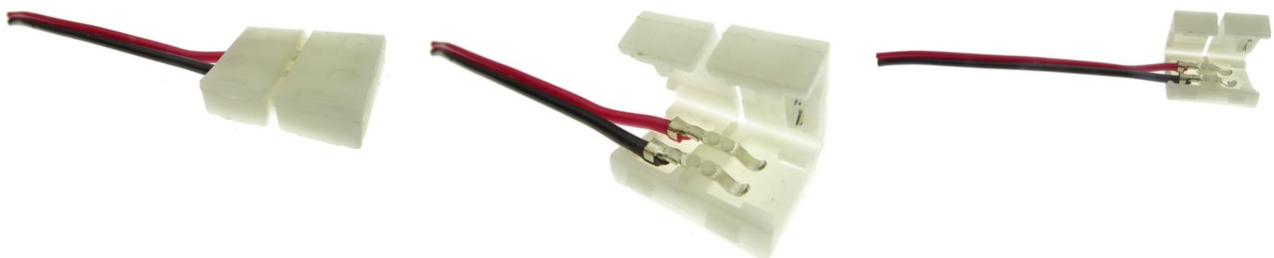

Galerie Imagini Produs

ProduseLED.ro | Telefon: 0731822886 | Email: office@produseled.com

www.produseculed.ro

Vezi mai multe detalii despre acest produs aici