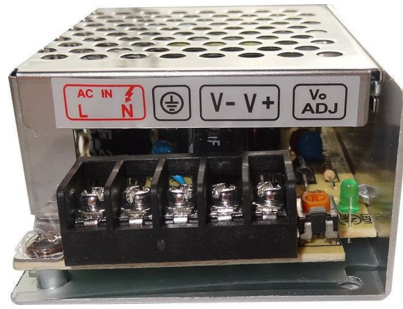

ProduseLED.ro | Telefon: 0731822886 | Email: office@produseled.com

www.produseculed.ro

Vezi mai multe detalii despre acest produs aici