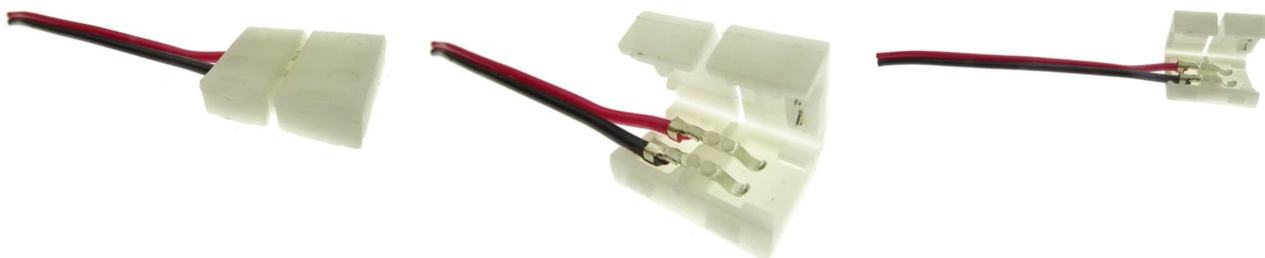

Galerie Imagini Produs

ProduseLED.ro | Telefon: 0731822886 | Email: office@produseled.com

www.produseculed.ro

Vezi mai multe detalii despre acest produs aici