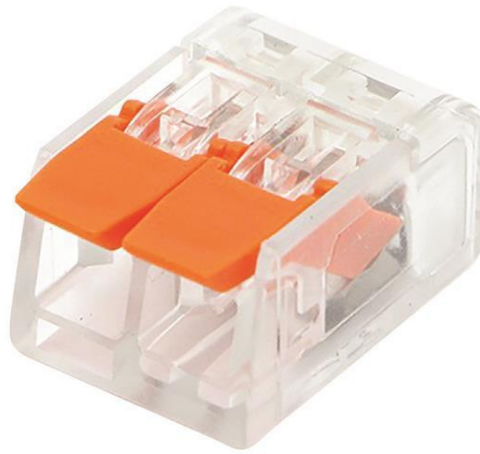

Produse^{CU}**LED**

FISA TEHNICA - CLEME TERMINALE RAPIDE 2POLI 0,20-4mm 32A 400V ORANGE

**Cod produs:** 14711040

Caracteristici Tehnice - CLEME TERMINALE RAPIDE 2POLI 0,20-4mm 32A 400V ORANGE	
Declaratie de conformitate	Da
Garantie	24 luni
Grad de Protectie	IP20
Cod produs	14711040
Numar poli	2
Capacitate curent	32A
tensiune nominala	400V
Dimensiune cablu	0.20-4mm
Culoare	Orange