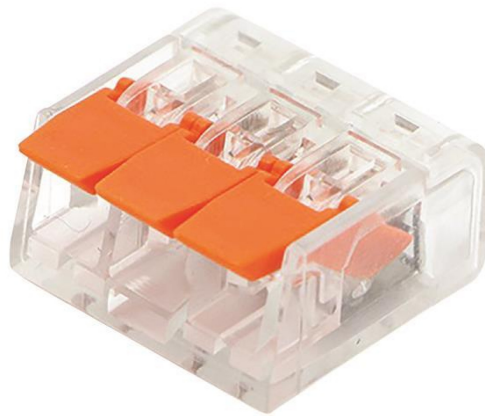

Produse^{CU}**LED**

FISA TEHNICA - CLEME TERMINALE RAPIDE 3POLI 0,20-4mm 32A 400V ORANGE

**Cod produs: 14711041**

Caracteristici Tehnice - CLEME TERMINALE RAPIDE 3POLI 0,20-4mm 32A 400V ORANGE	
Declaratie de conformitate	Da
Garantie	24 luni
Grad de Protectie	IP20
Cod produs	14711041
Numar poli	3
Dimensiune cablu	0,20-4mm
Intensitate curent	32A
Tensiune nominala	400V
Culoare	ORANGE