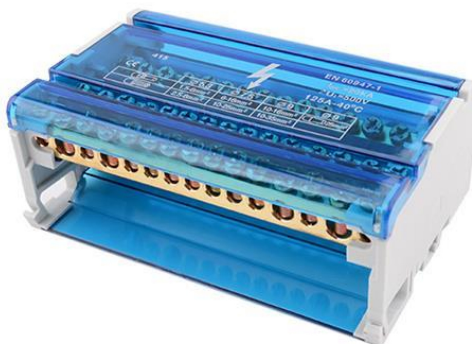

Produse^{CU}**LED**

FISA TEHNICA - Splitter cu fixare pe sina 4 bari cu 15 gauri

**Cod produs: 14711245**

Caracteristici Tehnice - Splitter cu fixare pe sina 4 bari cu 15 gauri

Declaratie de conformitate	Da
Dimabil	Da
Dispersor	Transparent / Clar
Dulie	E27
Durata de viata	50.000 ore
Forma Bec	Clasic
Garantie	36 Luni
Garantie	5 Ani / 60 Luni
Grad de Protectie	IP20
Putere	2.5W
Temperatura de culoare	Alb natural (4000K - 4500K)
Tensiune Alimentare	220V
Tip LED	COG LED
Unghiul de lumina	360 grade
Cod produs	14711245
Tip produs	Splitter
Presiune maxima	4 bari
Numar gauri	15
Material	Metal
Culoare	Alb