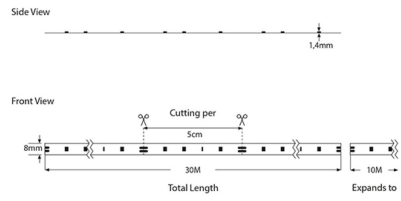

ProduseLED.ro | Telefon: 0731822886 | Email: office@produseled.com

www.produseled.ro

Vezi mai multe detalii despre acest produs aici