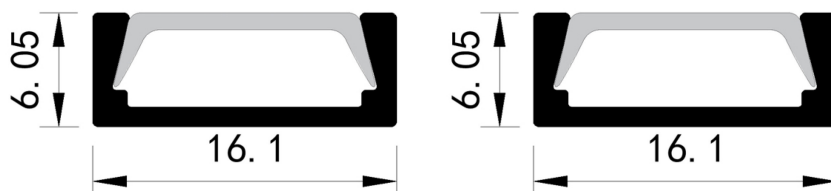

Galerie Imagini Produs