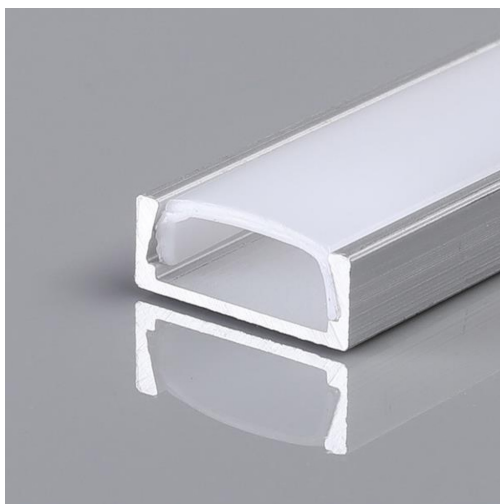

Produse^{cu}**LED****FISA TEHNICA - Profil Aplicat Aluminiu Cu Dispensor 2000x16x6Mm 90° Plus****Cod produs:** 14570903

Caracteristici Tehnice - Profil Aplicat Aluminiu Cu Dispensor 2000x16x6Mm 90° Plus	
Garantie	5 Ani / 60 Luni
Grad de Protectie	IP44
Unghiul de lumina	90 grade
Cod produs	14570903
Dimensiuni	2000 x 12.4 x 6.05 mm
Materiale	Plastic-Aluminiu