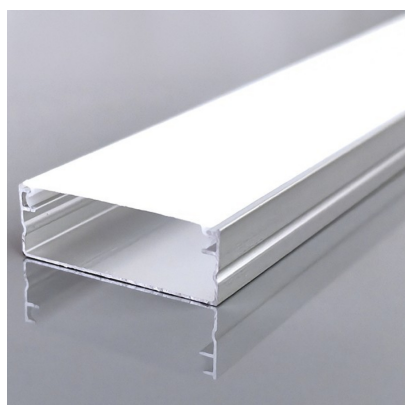

Galerie Imagini Produs