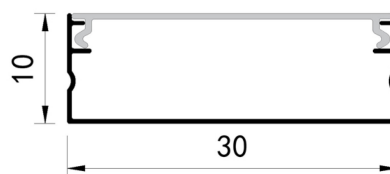

Galerie Imagini Produs