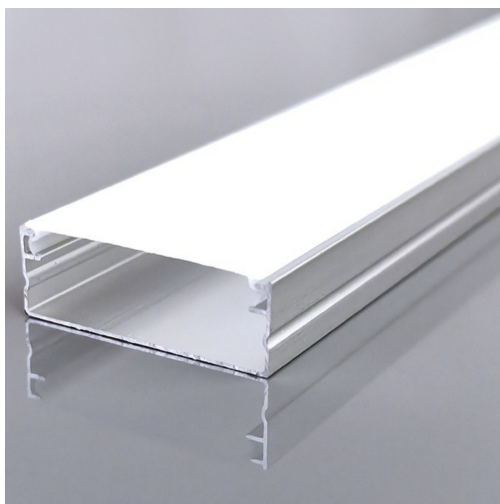

Produse^{CU}**LED****FISA TEHNICA - Profil Aplicat Lat Aluminiu Dispensor 2000x30x10Mm 90°****Cod produs:** 14570953**Caracteristici Tehnice - Profil Aplicat Lat Aluminiu Dispensor 2000x30x10Mm 90°**

Garantie	5 Ani / 60 Luni
Grad de Protectie	IP44
Unghiul de lumina	90 grade
Cod produs	14570953
Grad de protectie	IP44
Dimensiuni	2000 x 29.2 x 10 mm
Materiale	Plastic-Aluminiu