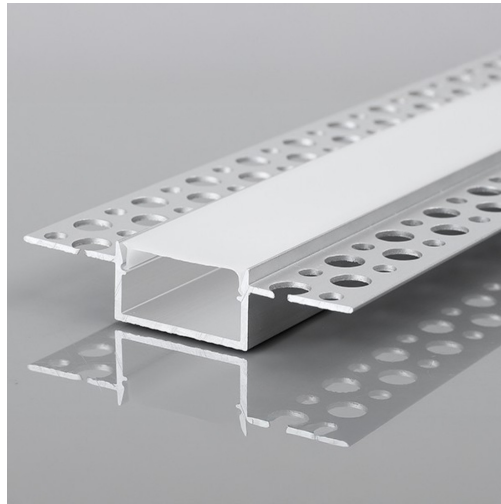

Produse^{CU}**LED**

FISA TEHNICA - Profil Ingropat Rigips 2000x21x58Mm Plus

**Cod produs:** 14570958

Caracteristici Tehnice - Profil Ingropat Rigips 2000x21x58Mm Plus

Garantie	5 Ani / 60 Luni
Grad de Protectie	IP44
Unghiul de lumina	45 grade
Cod produs	14570958
Grad de protectie	IP44
Dimensiuni	2000 x 58 x 12.5 mm
Materiale	Plastic-Aluminiu