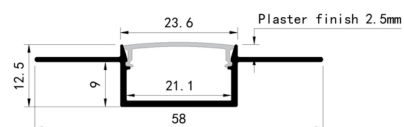

Galerie Imagini Produs