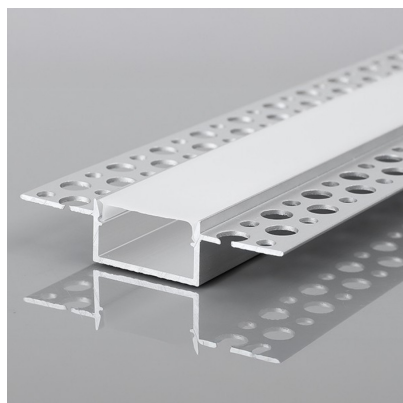

Galerie Imagini Produs