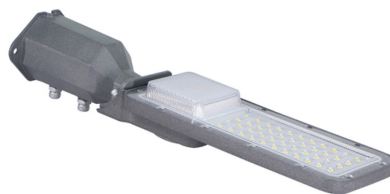

Flux luminos	120 lumeni / Watt
Garantie	5 Ani / 60 Luni
Grad de Protectie	IP66 - Exterior
Putere	30W
Temperatura de culoare	Alb natural (4000K - 4500K)
Unghiul de lumina	120 grade
Cod produs	14657161
Tensiune Alimentare	160-265 V
Frecventa	50 - 60 Hz
Amperaj	0.147 A
Factor de putere	0.90
Cicluri pornire/oprire	50000
Rezistenta la impact	IK07

Galerie Imagini Produs