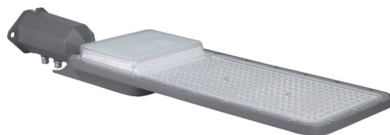

Cod produs: 14657176

Caracteristici Tehnice - Corp de iluminat LED stradal 200W 4000K IP66, 160-265V

Declaratie de conformitate	Da
Dimabil	Nu
Durata de viata	35.000 ore
Flux luminos	120 lumeni / Watt
Garantie	5 Ani / 60 Luni
Grad de Protectie	IP66 - Exterior
Putere	200W
Temperatura de culoare	Alb natural (4000K - 4500K)
Unghiul de lumina	120 grade
Cod produs	14657176
Tensiune Alimentare	160-265 V
Frecventa	50 - 60 Hz
Materiale	Aluminiu-Plastic
Amperaj	0.866 A
Factor de putere	0.90
Cicluri pornire/oprire	50000
Rezistenta la impact	IK07

Galerie Imagini Produs