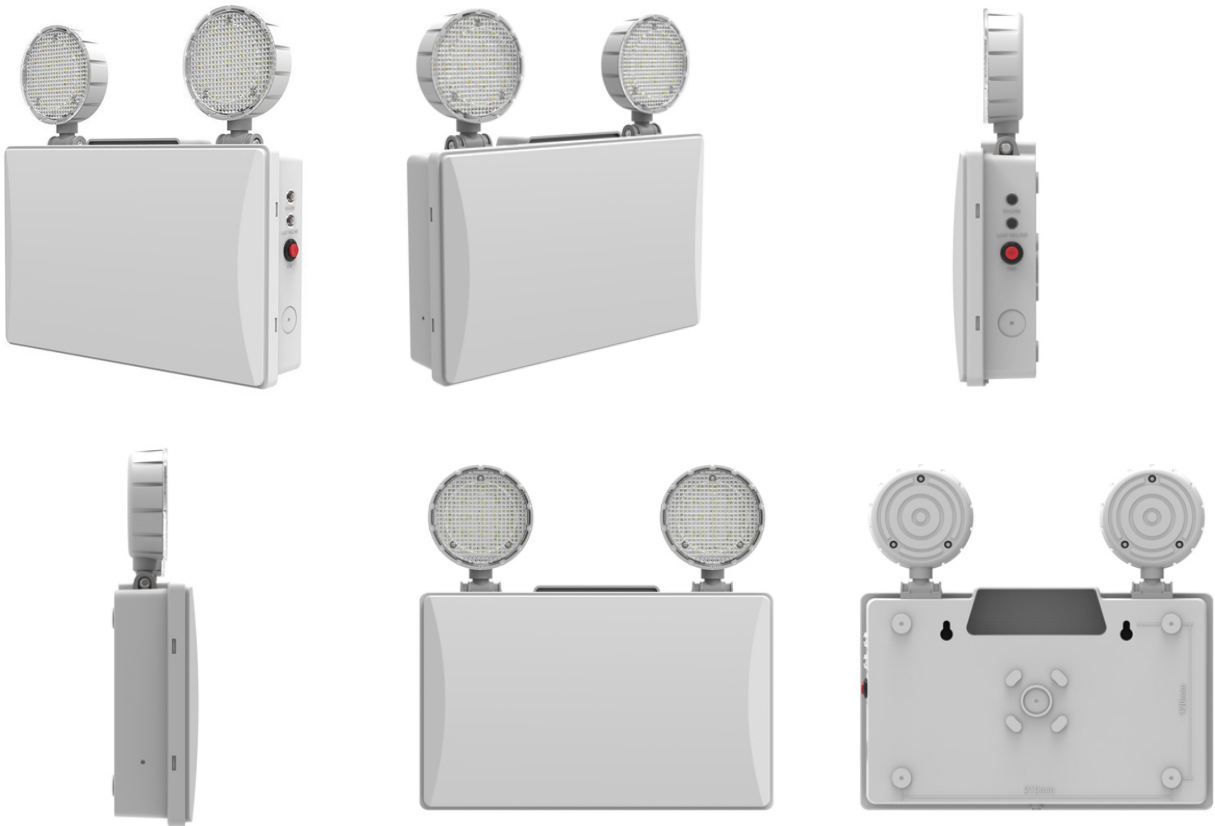

Galerie Imagini Produs

ProduseLED.ro | Telefon: 0731822886 | Email: office@produseled.com

www.produseculed.ro

Vezi mai multe detalii despre acest produs aici