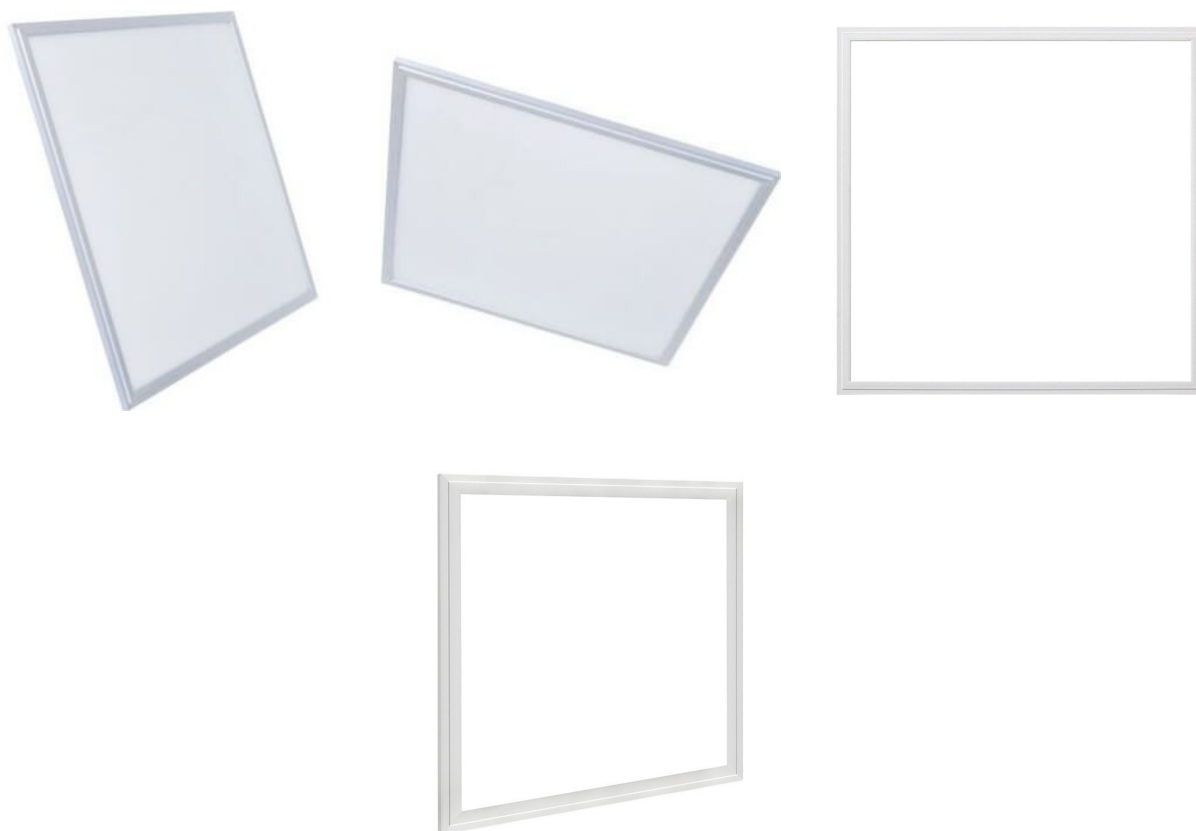

Tensiune Alimentare	220V
Tip LED	SMD
Unghiul de lumina	120 grade

Galerie Imagini Produs

ProduseLED.ro | Telefon: 0731822886 | Email: office@produseled.com

www.produseculed.ro

Vezi mai multe detalii despre acest produs aici