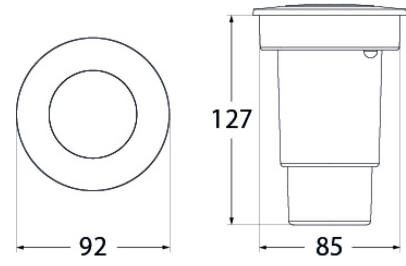

ProduseLED.ro | Telefon: 0731822886 | Email: office@produseled.com

www.produseculed.ro

Vezi mai multe detalii despre acest produs aici