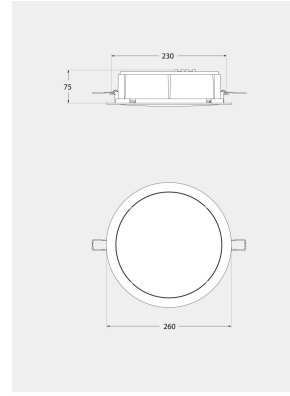

ProduseLED.ro | Telefon: 0731822886 | Email: office@produseled.com

www.produseculed.ro

Vezi mai multe detalii despre acest produs aici