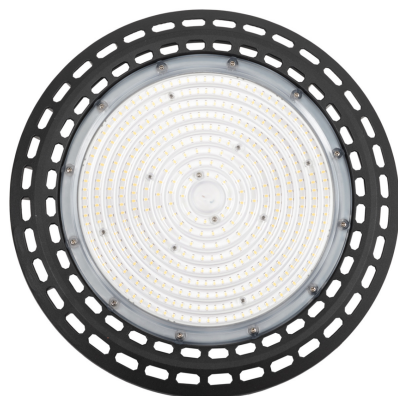

ProduseLED.ro | Telefon: 0731822886 | Email: office@produseled.com

www.produseculed.ro

Vezi mai multe detalii despre acest produs aici