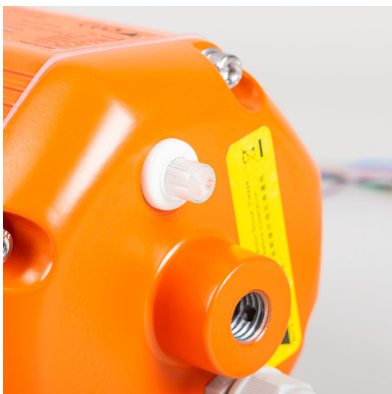

ProduseLED.ro | Telefon: 0731822886 | Email: office@produseled.com

www.produseculed.ro

Vezi mai multe detalii despre acest produs aici