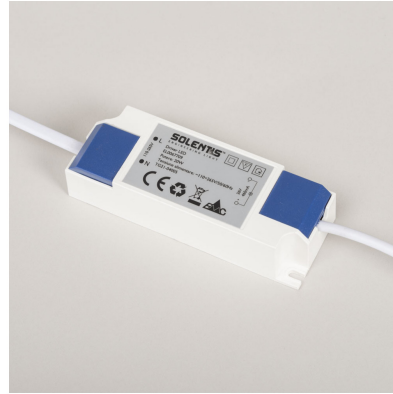

ProduseLED.ro | Telefon: 0731822886 | Email: office@produseled.com
www.produseculed.ro
Vezi mai multe detalii despre acest produs aici