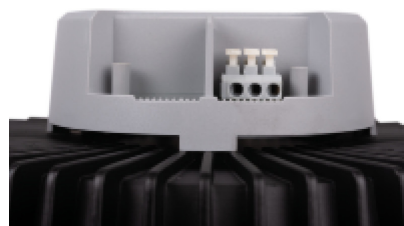

ProduseLED.ro | Telefon: 0731822886 | Email: office@produseled.com

www.produseculed.ro

Vezi mai multe detalii despre acest produs aici