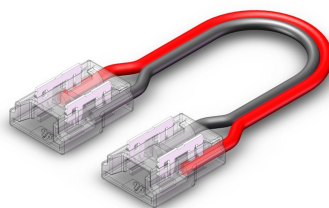

Galerie Imagini Produs