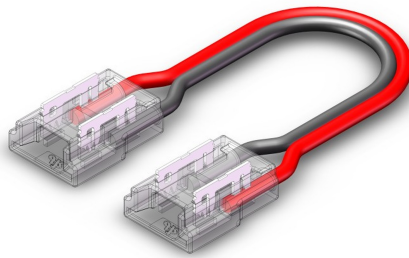

Produse*cu***LED**

FISA TEHNICA - Conector Cablu Conector Banda LED IP20 12V/24V Pcb 10mm Pin 6.7mm 18cm

**Cod produs:** PL6882H**Caracteristici Tehnice - Conector Cablu Conector Banda LED IP20 12V/24V Pcb 10mm Pin 6.7mm 18cm**

Dulie	E27
Grad de Protectie	IP44
Grad de Protectie	IP20
Putere	40W
Tensiune Alimentare	220V
Cod produs	PL6882H
Tip conector	Conector cablu pentru banda LED
Tensiune alimentare	12V / 24V
Latime banda compatibila	10mm
Pin conector	6.7mm
Lungime cablu	18cm
Grad de protectie	IP20