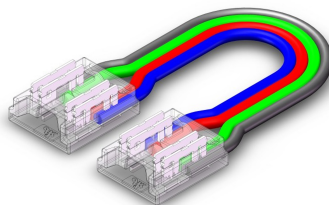

Galerie Imagini Produs

ProduseLED.ro | Telefon: 0731822886 | Email: office@produseled.com
www.produseculed.ro

Vezi mai multe detalii despre acest produs aici