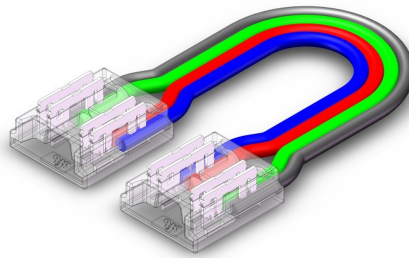

## FISA TEHNICA - Conector Cablu Conector Banda LED COB RGB IP20 12V/24V Pcb 10mm Pin 7.2mm 17cm

**Cod produs: PL6888H**

Caracteristici Tehnice - Conector Cablu Conector Banda LED COB RGB IP20 12V/24V Pcb 10mm Pin 7.2mm 17cm	
Grad de Protectie	IP20
Cod produs	PL6888H
Tensiune Alimentare	12V / 24V
Grad de protectie	IP20
Tip banda compatibila	COB RGB
Latime banda	10mm
Pin	7.2mm
Lungime cablu	17cm
Material carcasa	Plastic rezistent