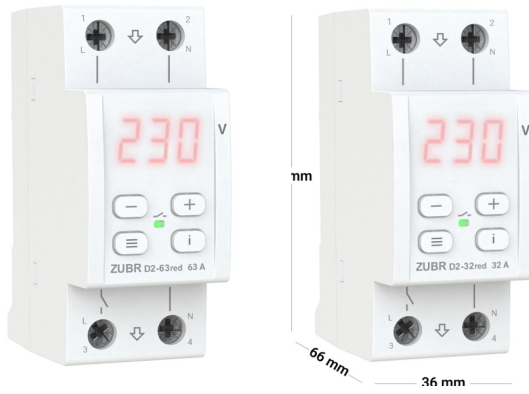

BANCA TRANSILVANIA - LEI: RO83BTRLRONCRT0382299801

TREZORERIE PLOIESTI: RO74TREZ5215069XXX015072

ProduseLED

FISA TEHNICA - Releu de Tensiune Zubr D2-32 pe Sina din 32A

Cod produs: ZUBRD232

Caracteristici Tehnice - Releu de Tensiune Zubr D2-32 pe Sina din 32A

Grad de Protectie	IP20
Cod produs	ZUBRD232
Tensiune	120-280V
Amperaj	32A
Grad de protectie	IP20
Montaj	Sina DIN 35
Temperatura ambientala de lucru	50 °C (maxim) / 5 °C (minim)
Compatibil Tub neon LED	CRI 50

Galerie Imagini Produs

True RMS
Accurate measurement using the True RMS algorithm

Internal temperature sensor
If the temperature inside the enclosure exceeds 80 °C, the relay will turn off the power, until the temperature returns to normal.