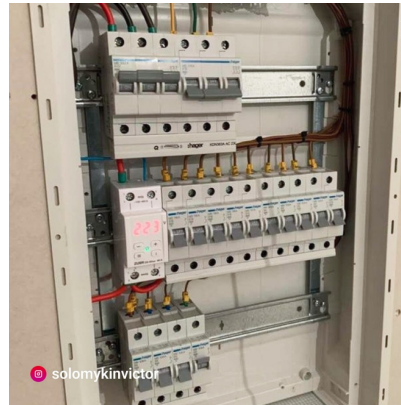

ProduseLED.ro | Telefon: 0731822886 | Email: office@produseled.com

www.produseculed.ro

Vezi mai multe detalii despre acest produs aici