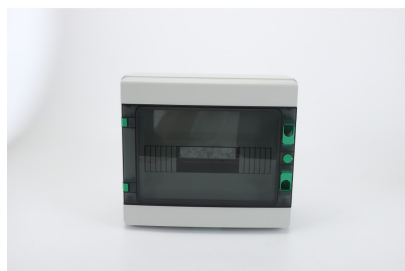

Galerie Imagini Produs