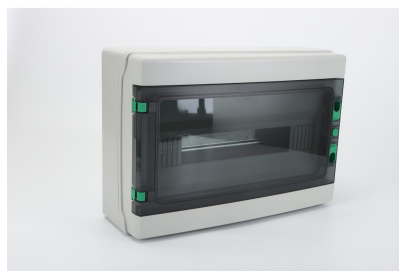

Galerie Imagini Produs