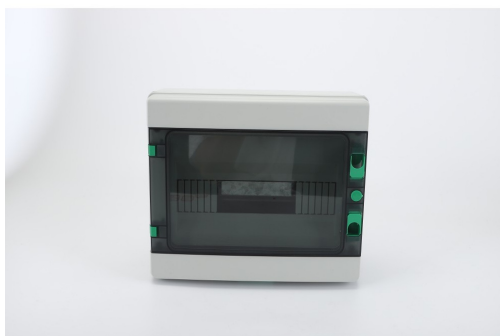

**Produse**<sup>CU</sup>**LED**

## FISA TEHNICA - Tablou Distributie 1PT 2m IP65

**Cod produs:** PL9116

Caracteristici Tehnice - Tablou Distributie 1PT 2m IP65	
Grad de Protectie	IP65
Grad de Protectie	IP20
Montaj	Aplicat
Putere	12W
Cod produs	PL9116
Grad de protectie	IP65
Dimensiuni	298x260x140 mm
Tip produs	Tablou electric de distributie
IP	IP20