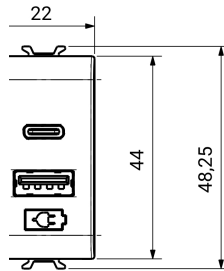

ProduseLED.ro | Telefon: 0731822886 | Email: office@produseled.com

www.produseculed.ro

Vezi mai multe detalii despre acest produs aici