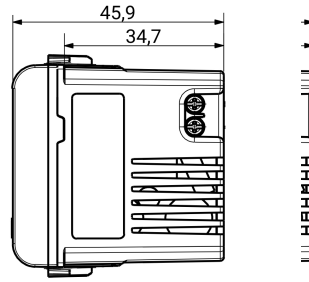

ProduseLED.ro | Telefon: 0731822886 | Email: office@produseled.com

www.produseculed.ro

Vezi mai multe detalii despre acest produs aici