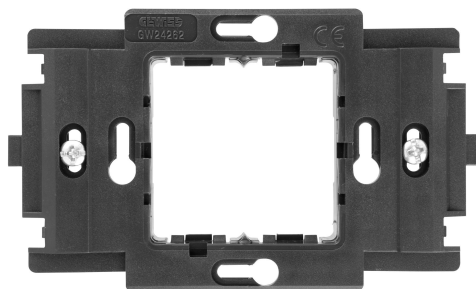

BANCA TRANSILVANIA - LEI: RO83BTRLRONCRT0382299801

TREZORERIE PLOIESTI: RO74TREZ5215069XXX015072

Produse^{CU}**LED**

FISA TEHNICA - Suport Rama 2 Module Gw24262

Cod produs: PL24262

Caracteristici Tehnice - Suport Rama 2 Module Gw24262

| | |
|----------------|------------------|
| Montaj | Aplicat |
| Cod produs | PL24262 |
| Descriere | 2 module |
| Fixare | Suruburi incluse |
| Caracteristici | Fara halogen |

Galerie Imagini Produs