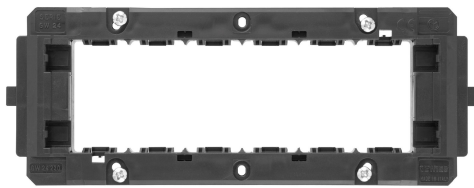

## FISA TEHNICA - Suport Rama 6 Module Gw24230

**Cod produs:** PL24230

### Caracteristici Tehnice - Suport Rama 6 Module Gw24230

Montaj	Aplicat
Cod produs	PL24230
Descriere	6 module
Fixare	4 Suruburi (incluse)
Caracteristici	Fara halogen