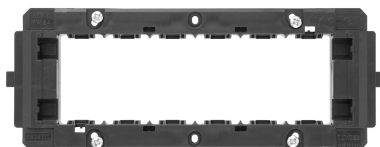

Galerie Imagini Produs