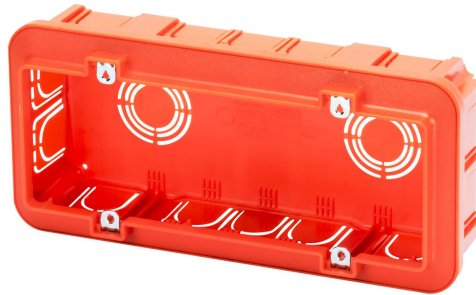

## FISA TEHNICA - Doza Aparat 6 Module Montaj ST Gw24406

Cod produs: PL24406

### Caracteristici Tehnice - Doza Aparat 6 Module Montaj ST Gw24406

Montaj	Incastrat
Cod produs	PL24406
Descriere	6-7 module
Distanta axe suporturi de fixare	100 mm
Pre-aranjament compartiment	6
Dim. exterioara LxHxD (mm)	194x90x50
Material	Plastic ignifug