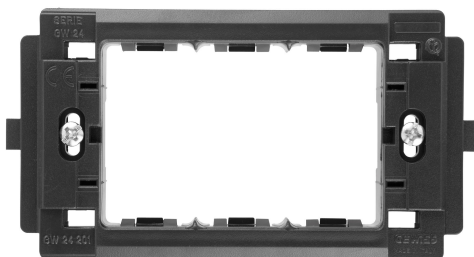

## FISA TEHNICA - Suport Rama 3 Module Gw24201

Cod produs: PL24201

### Caracteristici Tehnice - Suport Rama 3 Module Gw24201

Montaj	Aplicat
Cod produs	PL24201
Descriere	3 module
Fixare	Suruburi incluse
Caracteristici	Fara halogen