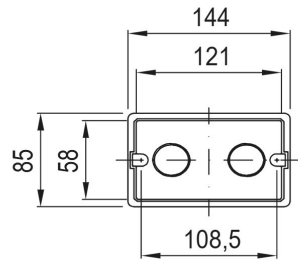

ProduseLED.ro | Telefon: 0731822886 | Email: office@produseled.com

www.produseculed.ro

Vezi mai multe detalii despre acest produs aici