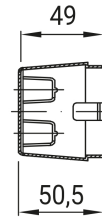

ProduseLED.ro | Telefon: 0731822886 | Email: office@produseled.com

www.produseculed.ro

Vezi mai multe detalii despre acest produs aici