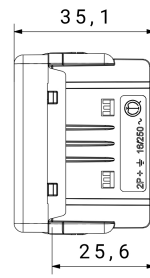

ProduseLED.ro | Telefon: 0731822886 | Email: office@produseled.com

www.produseculed.ro

Vezi mai multe detalii despre acest produs aici