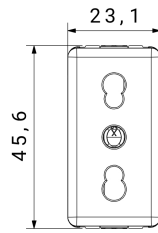

ProduseLED.ro | Telefon: 0731822886 | Email: office@produseled.com

www.produseculed.ro

Vezi mai multe detalii despre acest produs aici