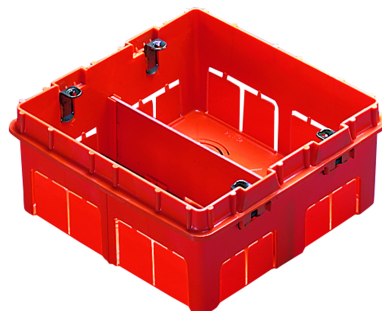

Galerie Imagini Produs