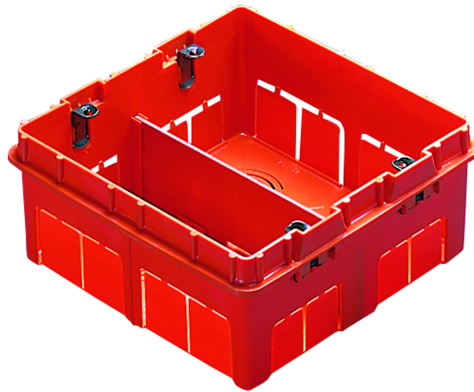

Produse*CU***LED****FISA TEHNICA - Doza Aparat 12 Module Montaj ST Gw24238****Cod produs:** PL24238**Caracteristici Tehnice - Doza Aparat 12 Module Montaj ST Gw24238**

Montaj	Incastrat
Cod produs	PL24238
Descriere	12 module (6+6)
Material	Plastic ignifug
Distanța axe suporturi de fixare	163.5 mm
Pre-aranjament compartiment	2
Dimensiuni exterioare (LxHxD)	186x132x53 mm