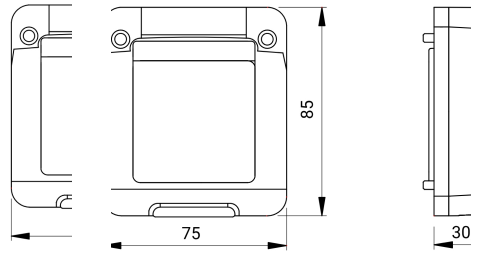

ProduseLED.ro | Telefon: 0731822886 | Email: office@produseled.com

www.produseculed.ro

Vezi mai multe detalii despre acest produs aici