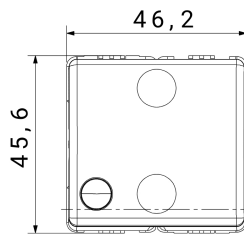

ProduseLED.ro | Telefon: 0731822886 | Email: office@produseled.com

www.produseculed.ro

Vezi mai multe detalii despre acest produs aici