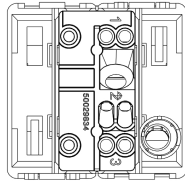

45,6

ProduseLED.ro | Telefon: 0731822886 | Email: office@produseled.com

www.produseculed.ro

Vezi mai multe detalii despre acest produs aici