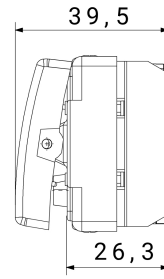

45,6

ProduseLED.ro | Telefon: 0731822886 | Email: office@produseled.com

www.produseculed.ro

Vezi mai multe detalii despre acest produs aici