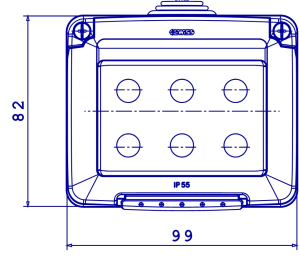

ProduseLED.ro | Telefon: 0731822886 | Email: office@produseled.com

www.produseculed.ro

Vezi mai multe detalii despre acest produs aici