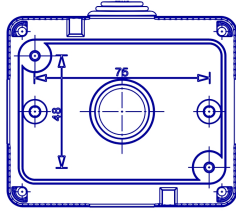

ProduseLED.ro | Telefon: 0731822886 | Email: office@produseled.com

www.produseculed.ro

Vezi mai multe detalii despre acest produs aici