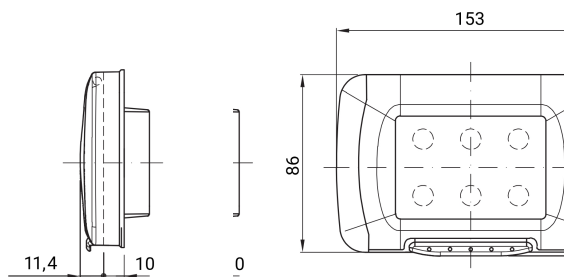

ProduseLED.ro | Telefon: 0731822886 | Email: office@produseled.com

www.produseculed.ro

Vezi mai multe detalii despre acest produs aici