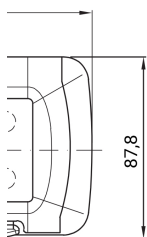

ProduseLED.ro | Telefon: 0731822886 | Email: office@produseled.com

www.produseculed.ro

Vezi mai multe detalii despre acest produs aici