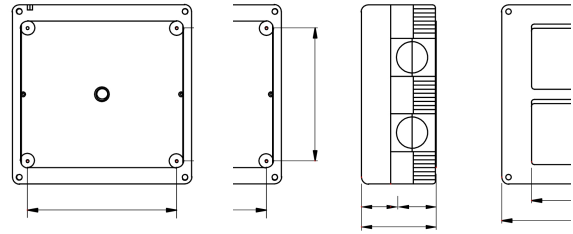

Galerie Imagini Produs

ProduseLED.ro | Telefon: 0731822886 | Email: office@produseled.com

www.produseculed.ro

Vezi mai multe detalii despre acest produs aici