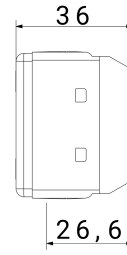

ProduseLED.ro | Telefon: 0731822886 | Email: office@produseled.com

www.produseculed.ro

Vezi mai multe detalii despre acest produs aici