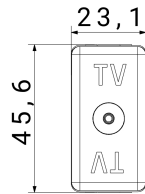

ProduseLED.ro | Telefon: 0731822886 | Email: office@produseled.com

www.produseculed.ro

Vezi mai multe detalii despre acest produs aici