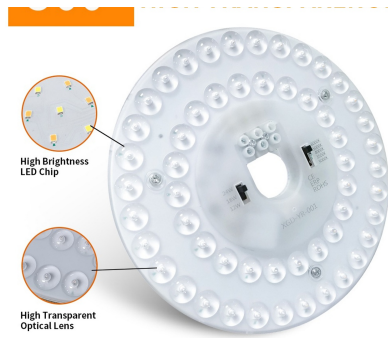

ProduseLED.ro | Telefon: 0731822886 | Email: office@produseled.com

www.produseculed.ro

Vezi mai multe detalii despre acest produs aici