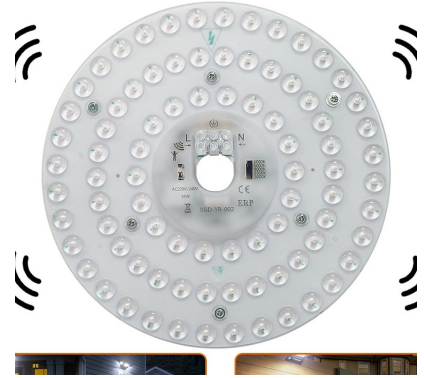

ProduseLED.ro | Telefon: 0731822886 | Email: office@produseled.com

www.produseculed.ro

Vezi mai multe detalii despre acest produs aici