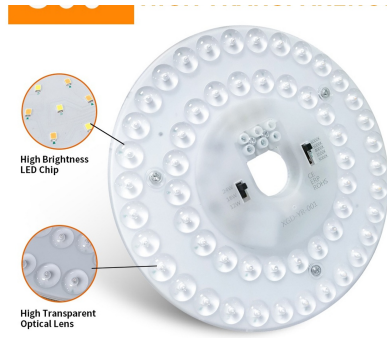

ProduseLED.ro | Telefon: 0731822886 | Email: office@produseled.com

www.produseculed.ro

Vezi mai multe detalii despre acest produs aici