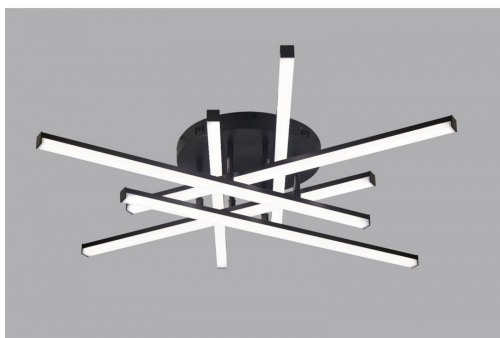

Produse*cu***LED**

FISA TEHNICA - Lustra LED 8W 6 Brate Neagra Axis

Cod produs: PL75L067B

Caracteristici Tehnice - Lustra LED 8W 6 Brate Neagra Axis

| | |
|------------------------------|-----------------|
| Dimabil | Da |
| Grad de Protectie | IP20 |
| Putere | 8W |
| Cod produs | PL75L067B |
| Putere (W) | 8W |
| Dimensiune | 800x600x190mm |
| Material | Aluminiu+Acril |
| Indice de Protectie | IP20 |
| Culoare Corp | negru |
| Temperatura Culoare (Kelvin) | 3000-4000-6500K |
| Tensiune Alimentare | AC180-265V/50Hz |