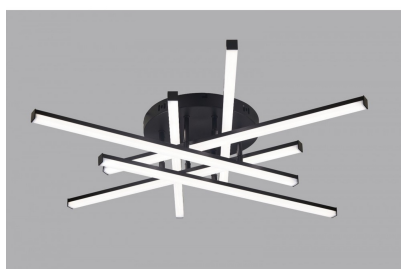

Galerie Imagini Produs