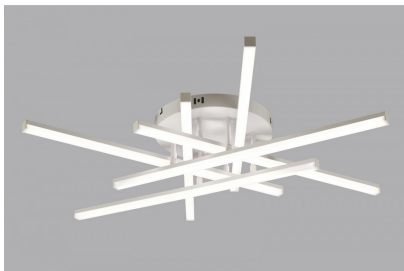

ProduseLED.ro | Telefon: 0731822886 | Email: office@produseled.com

www.produseculed.ro

Vezi mai multe detalii despre acest produs aici