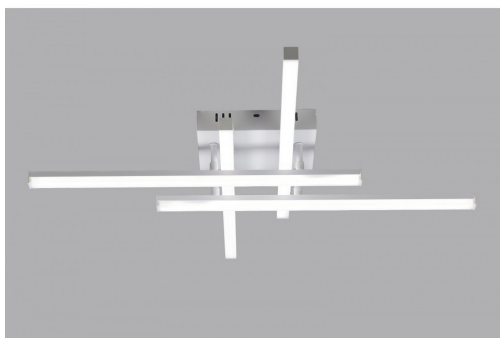

Produse*cu***LED****FISA TEHNICA - Lustra LED 4 Brate Alba Axis 50W****Cod produs:** PL75L065**Caracteristici Tehnice - Lustra LED 4 Brate Alba Axis 50W**

Dimabil	Da
Grad de Protectie	IP20
Putere	50W
Cod produs	PL75L065
Putere (W)	50W
Dimensiuni (LxIxh)	700X700X100 mm
Material	Aluminiu + Acril
Culoare corp	Alb
Indice de protectie (IP)	IP20
Flux luminos	4580 lm
Temperatura de culoare	3000K - 4000K - 6500K
Tensiune alimentare	AC180-265V/50Hz