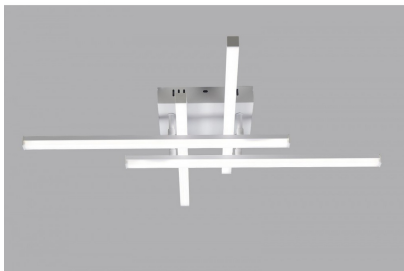

ProduseLED.ro | Telefon: 0731822886 | Email: office@produseled.com

www.produseculed.ro

Vezi mai multe detalii despre acest produs aici