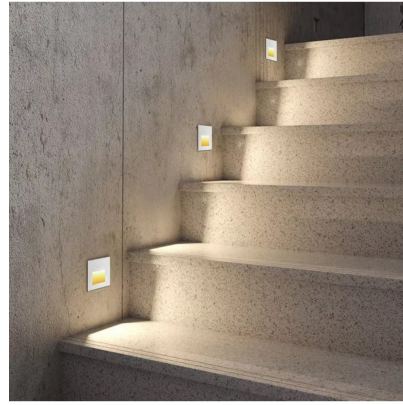

ProduseLED.ro | Telefon: 0731822886 | Email: office@produseled.com

www.produseculed.ro

Vezi mai multe detalii despre acest produs aici