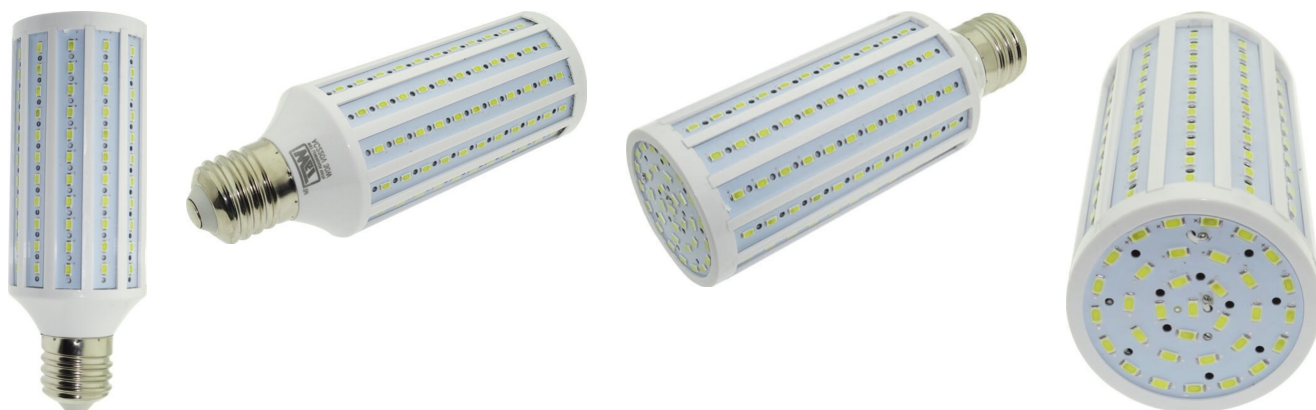

Caracteristici Tehnice - Bec LED Porumb E27, 30W, SMD 5730, Alb Cald/Rece

Categorie produs	Becuri LED
Declaratie de conformitate	Da
Dispensor	Model fara Dispensor
Dulie	E27
Durata de viata	35.000 ore
Flux luminos	90 lumeni / Watt
Forma Bec	Porumb (Corn)
Garantie	24 luni
Grad de Protectie	IP20
Numar LED-uri	150
Putere	30W
Temperatura de culoare	Alb cald (2700K - 3000K)
Temperatura de culoare	Alb rece (6000K - 6500K)
Tensiune Alimentare	220V
Tip LED	5730
Unghiul de lumina	270 grade

Galerie Imagini Produs

ProduseLED.ro | Telefon: 0731822886 | Email: office@produseled.com
www.produseculed.ro

[Vezi mai multe detalii despre acest produs aici](#)