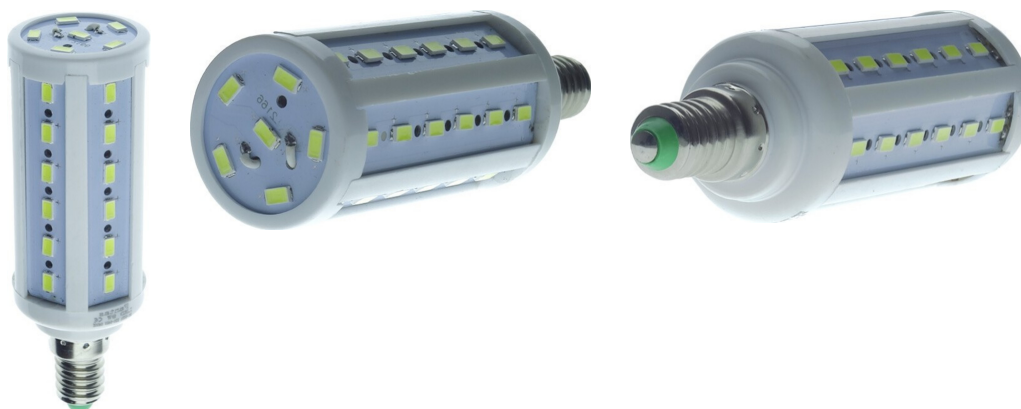

Categorie produs	Becuri LED
Declaratie de conformitate	Da
Dispersor	Model fara Dispersor
Dulie	E14
Durata de viata	35.000 ore
Flux luminos	90 lumeni / Watt
Forma Bec	Porumb (Corn)
Garantie	24 luni
Grad de Protectie	IP20
Numar LED-uri	42
Putere	9W
Temperatura de culoare	Alb rece (6000K - 6500K)
Tensiune Alimentare	220V
Tip LED	5730
Unghiul de lumina	270 grade

Galerie Imagini Produs

ProduseLED.ro | Telefon: 0731822886 | Email: office@produseled.com

www.produseculed.ro

Vezi mai multe detalii despre acest produs aici