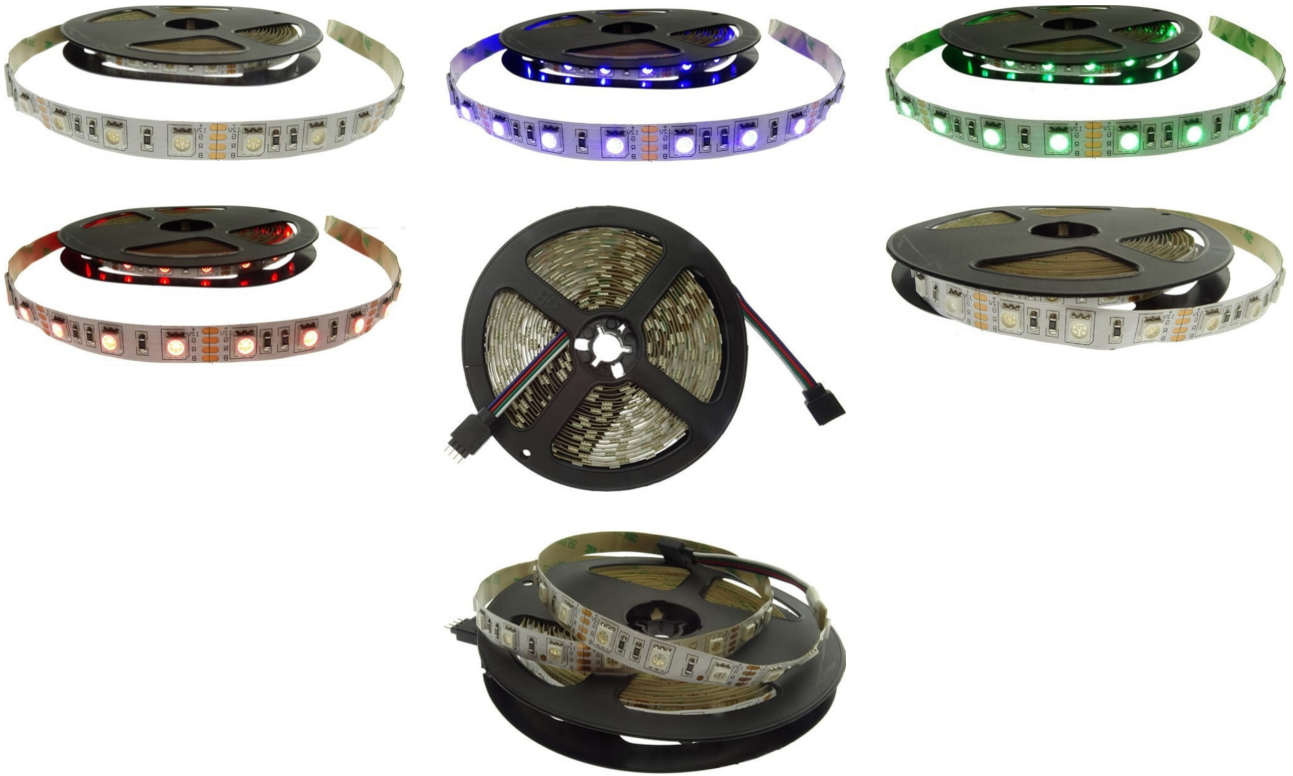

ProduseLED**FISA TEHNICA - Banda LED RGB 5050, 60 LED/m, 14.4W, IP20, 12V****Cod produs: BL14.4WIP20RGB****Caracteristici Tehnice - Banda LED RGB 5050, 60 LED/m, 14.4W, IP20, 12V**

Accesorii optionale	Controller Banda RGB cu Telecomanda, Transformator 12V, Mufa legatura Controller RGB - Banda LED RGB, Mufa imbinare, Mufa prelungire
Accesorii pentru functionare (nu sunt incluse)	Transformator 12V-220V, Controller RGB cu Telecomanda, Mufe de imbinare sau prelungire
Aplicatii Banda LED	Iluminat de uz casnic pentru holuri, scari, trasee, ferestre, hoteluri, teatre, cluburi, mall-uri, festivaluri, spectacole, iluminat decorativ arhitectural, arcada, iluminat de siguranta sau de urgenta, iluminat mascat, iluminat publicitate
Banda adeziva	Da
Cablaj Alimentare	4 fire x 20 cm la ambele capete
Cantitate LED / Serie	3 Leduri 5050
Categorie produs	Banda LED 12V
Declaratie de conformitate	Da
Durata de viata	25.000 ore
Garantie	24 luni
Grad de Protectie	IP20
Inaltime	2.5 mm
Latime Banda LED	10 mm
Lungime Banda LED	5 m
Numar LED-uri	60 LED-uri pe metru
Numar LED-uri / Rola	300 LED-uri
Pachetul contine	Banda LED cu lungimea de 5 metri
Putere	14.4W
Silicon	Nu
Temperatura de culoare	RGB
Tensiune Alimentare	12V
Tip LED	5050

Transformator recomandat pentru 5 metri	Minim 75W / 6.3A
Unghiul de lumina	160 grade

Galerie Imagini Produs

ProduseLED.ro | Telefon: 0731822886 | Email: office@produseled.com

www.produseculed.ro

Vezi mai multe detalii despre acest produs aici