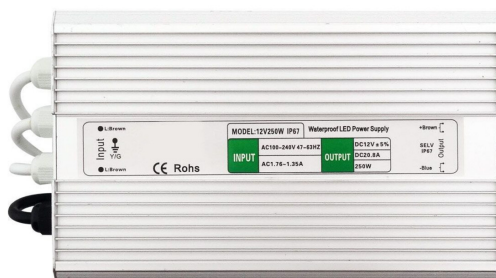

ProduseLED**FISA TEHNICA - Transformator LED 12V, 250W, 21A, IP65****Cod produs:** SA250W21A12VIP65**Caracteristici Tehnice - Transformator LED 12V, 250W, 21A, IP65**

Amperaj	21 A
Categorie produs	Surse alimentare si transformatoare Banda LED 12V
Compatibil Banda LED	Toate puterile
Garantie	24 luni
Grad de Protectie	IP65
Putere	250W
Telecomanda	Nu
Tensiune Alimentare	220V
Tensiune lesire	12V