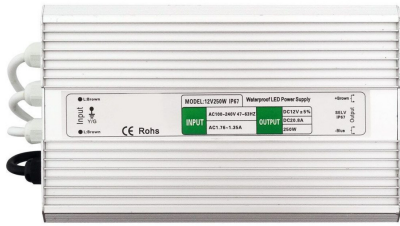

ProduseLED.ro | Telefon: 0731822886 | Email: office@produseled.com

www.produseculed.ro

Vezi mai multe detalii despre acest produs aici